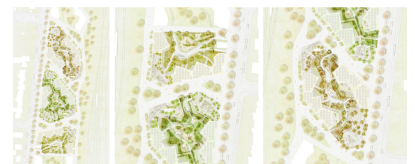

© © DnD Landschaftsplanung