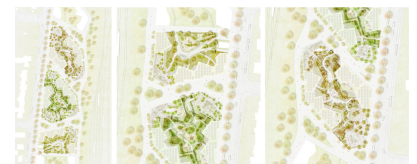

© © DnD Landschaftsplanung