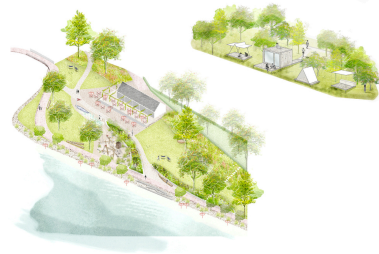

© © DnD Landschaftsplanung

BUGA Bacharach

Bacharach

Bundesgartenschau Oberes Mittelrheintal 2029 gGmbH

Grundstücksfläche

10.500 m²

BUGA Bacharach

2029 findet die Bundesgartenschau in Bacharach am Rhein statt. Gesucht waren Entwürfe, die der Uferzone eine neue Struktur geben und einen Uferpark entstehen lassen, der auch nach der BUGA29 nutzbar bleibt. Aufgeteilt in 8 ha Realisierungs- und 2,5 ha Ideenteil sollten auf der langgestreckten Fläche das Thema Wassersport und die Nutzungen der Ruder- und Wassersportvereine Platz finden, sowie ein zeitgemäßer Camping- und Wohnmobilstellplatz entstehen.

© © DnD Landschaftsplanung

© © DnD Landschaftsplanung

© © DnD Landschaftsplanung

BUGA Bacharach

© © DnD Landschaftsplanung

© © DnD Landschaftsplanung