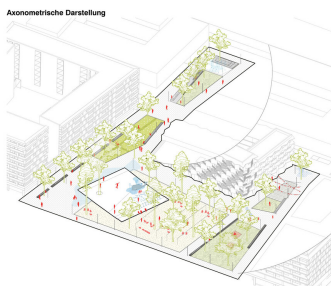

### Ankauf: Quartier Reininghausplatz Graz

**Städtebauliche Einbindung** Der Quartiersplatz nimmt klare Bezüge zu den anschließenden Grünräumen auf. Die in Ost-West Richtung verlaufenden Bewegungsachsen ziehen starke Grünelemente in den Platzraum und wirken so als Verbindungsglieder. Das große Raumelement - der Magic Carpet - liegt wie selbstverständlich, frei am Platz und nimmt doch einen starken, klar lesbaren, räumlichen Bezug zu städtebaulichen Fuge im Westen auf.

### Funktions- und Nutzungskonzept

Das Konzept sieht einen zentralen Platzbereich vor, der im Norden und Süden von zwei grünen Gassen tangiert wird. Diese stellen einerseits die Verbindungsglieder in das Quartier und die übergeordneten Grünräume dar und treten andererseits in direkten Dialog mit den Erdgeschoßnutzungen. Schule, Café, Kindergarten, Tanzschule, etc. erhalten Vorbereiche die auf ihre Anforderungen abgestimmt sind - Tanzboden, Freiraumklasse, Picknickwiese, etc. Die Bereiche sind jedoch nicht als exklusiv zu verstehen - im Gegenteil, sie bieten abwechslungsreiche Nutzungsmöglichkeiten und wegbegleitendes Spiel entlang der alltäglichen Wege zu Schule, Kindergarten und ins Büro. Der zentrale Platzbereich nimmt eine übergeordnete Funktion im Quartier ein. Die beiden großen Formen stehen im Dialog miteinander und bereichern sich gegenseitig. Durch unterschiedliche Qualitäten wie glatt/rau, sonnig/ schattig, hart/weich etc. und einem hohen Grad an Nutzungsoffenheit, eröffnen sich vielfältige Möglichkeiten zur Bespielung des zentralen Platzraumes.

**Programmierung Magic Carpet** - An ganz normalen Tagen ist der Magic Carpet vor allem ein großes urbanes Möbel, das an den Rändern ein großzügiges Angebot zum Sitzen in Sonne und Baumschatten bietet. Der innere Bereich wird intensiv mit