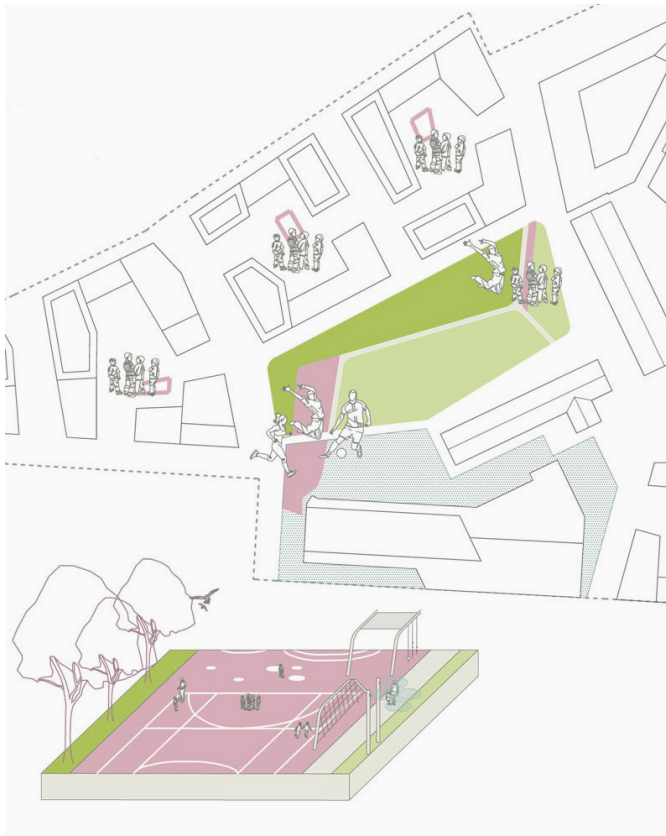

Leitbild Neues Landgut

Wien, AUT

**Anna Detzlhofer, Sabine Dessovic,
Anja Eredics, Tanja Neumayer**

Wettbewerb

2019

Planungsbeginn

2020

Bauende

2020

Grundstücksfläche

90.000 m²

Leitbild Neues Landgut

Zonierung Mäandrierende Pflasterbereiche signalisieren öffentlich nutzbare Bereiche und vernetzen die Bestandsgebäude und die neue Wohnbebauung. Kleinteilige Filterzonen schaffen lebendige Vorbereiche mit vielfältigem Nutzungsangeboten für ein attraktives Quartier. Attraktive Strassenräume und ein vielfältiges Angebot in den Sportflächen schaffen Anlass für Bewegung und Aufenthalt. Ein zusammenhängender Klimawald sorgt für mikroklimatischen Ausgleich durch zahlreiche Bäume und einen entsprechenden Unterwuchs. Ergänzend dazu sorgen zentral positionierte Brunnen und Nebeldüsen für Abkühlung.

AKTIVAREAL // SPIELBAND

COOL CITY

ZUKUNFTS-BAUMKONZEPT