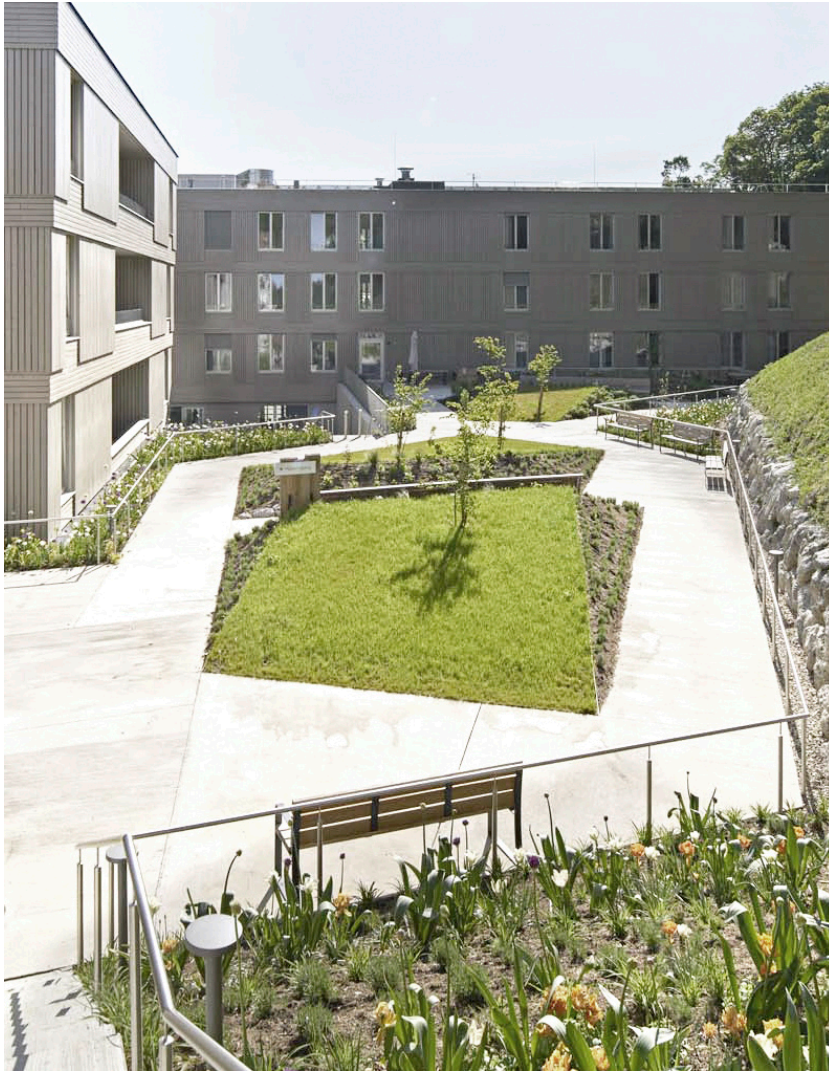

Heim der Franziskanerinnen

© DnD