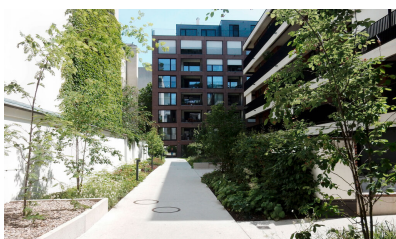

Argentinierstrasse

Wien, AUT

**Sabine Dessovic, Anna Detzhofer,
Roland Barthofer, Sonja
Schwingesbauer**

Planungsbeginn

2013

Argentinierstrasse

Die ruhige Grünanlage in der zentrumsnahen Argentinierstraße besticht durch eine ruhige und geborgene Atmosphäre. Dafür sorgt eine zeitgemäße Landschaftsarchitektur mit hochwertigen Materialien und einer effektvollen Bepflanzung.